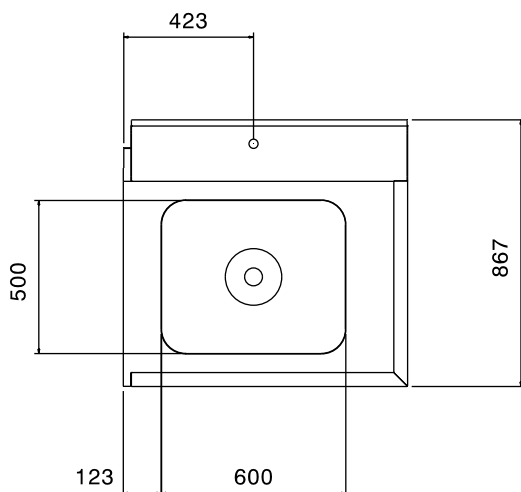

#### Articolo N° \_\_\_\_\_

Per lavapentole. Top in acciaio inox AISI 304 lucidato, con bordo antigocciolamento e pannello posteriore paraspruzzi. N. 2 gambe tubolari a sezione quadrata 40x40 mm su piedini regolabili. Dimensione vasca 700x500x250h mm, gocciolatoio con alloggiamento per valvola shut-off (non inclusa). Vascone sul lato destro.

### Costruzione

- Interamente in acciaio inox AISI 304.
- Devono essere fissati alla lavastoviglie e dotati di una coppia di piedini all'altra estremità.
- Tutte le superfici lisce con finitura lucida.
- Gambe tubolari quadrate in acciaio inox 40x40 mm.
- Piani completamente piegati con profilo antigocciolamento per una pulizia facile e sicura.

Approvazione: \_\_\_\_\_

**Fronte****Lato****Alto****Informazioni chiave**

Dimensioni esterne, larghezza:	
865357 (BHPPTB09R)	900 mm
Dimensioni esterne, profondità:	867 mm
Dimensioni esterne, altezza:	1123 mm
Peso netto:	8 kg