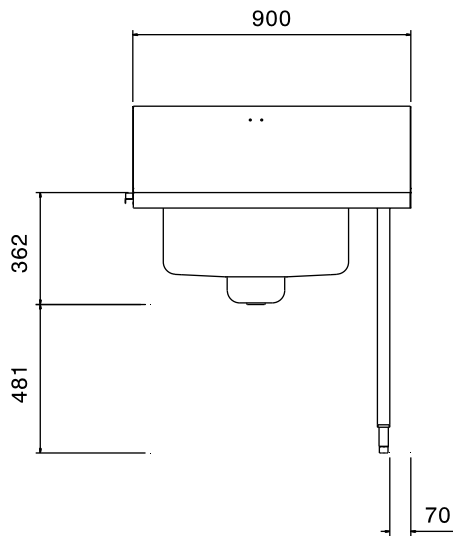

## Movimentazione Stoviglie Tavolo prelavaggio con vasca destra, 900 mm

ARTICOLO N° \_\_\_\_\_

MODELLO N° \_\_\_\_\_

NOME \_\_\_\_\_

SIS # \_\_\_\_\_

AIA # \_\_\_\_\_

865357 (BHPPTB09R)

Tavolo prelavaggio con vasca  
destra, 900 mm per  
lavaoggetti passante

#### Articolo N° \_\_\_\_\_

Per lavapentole. Top in acciaio inox AISI 304 lucidato, con bordo antigocciolamento e pannello posteriore paraspruzzi. N. 2 gambe tubolari a sezione quadrata 40x40 mm su piedini regolabili. Dimensione vasca 700x500x250h mm, gocciolatoio con alloggiamento per valvola shut-off (non inclusa). Vascone sul lato destro.

### Costruzione

- Interamente in acciaio inox AISI 304.
- Devono essere fissati alla lavastoviglie e dotati di una coppia di piedini all'altra estremità.
- Tutte le superfici lisce con finitura lucida.
- Gambe tubolari quadrate in acciaio inox 40x40 mm.
- Piani completamente piegati con profilo antigocciolamento per una pulizia facile e sicura.

Approvazione: \_\_\_\_\_

**Fronte****Lato****Alto****Informazioni chiave**

Dimensioni esterne, larghezza:	
865357 (BHPPTB09R)	900 mm
Dimensioni esterne, profondità:	867 mm
Dimensioni esterne, altezza:	1123 mm
Peso netto:	8 kg