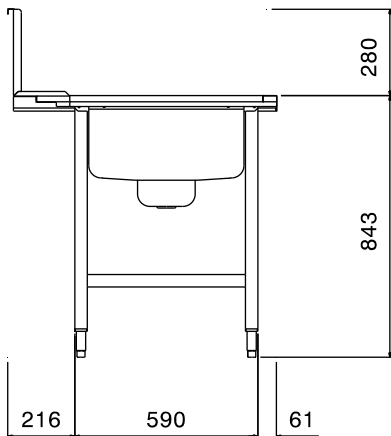

#### Articolo N° \_\_\_\_\_

Per lavapentole. Top in acciaio inox AISI 304 lucidato, con bordo antigocciolamento e pannello posteriore paraspruzzi. N. 2 gambe tubolari a sezione quadrata 40x40 mm su piedini regolabili. Dimensione vasca 700x500x250h mm, gocciolatoio con alloggiamento per valvola shut-off (non inclusa). Vascone sul lato destro.

### Caratteristiche e benefici

- Forniti smontati e facile da rimontare.
- I tavoli di prelavaggio sono dotati di alzatina, vasca profonda e cestello filtro in acciaio inox rimovibile.
- Disponibile con ripiani inferiori lisci e grigliati, gruppo doccia di prelavaggio e valvola di spegnimento.

### Costruzione

- Interamente in acciaio inox AISI 304.
- Devono essere fissati alla lavastoviglie e dotati di una coppia di piedini all'altra estremità.
- Tutte le superfici lisce con finitura lucida.
- Gambe tubolari quadrate in acciaio inox 40x40 mm.
- Piani completamente piegati con profilo antigocciolamento per una pulizia facile e sicura.

Approvazione: \_\_\_\_\_

**Fronte****Lato****Alto****Informazioni chiave**

Dimensioni esterne, larghezza:	
865357 (BHPPTB09R)	900 mm
Dimensioni esterne, profondità:	867 mm
Dimensioni esterne, altezza:	1123 mm
Peso netto:	8 kg